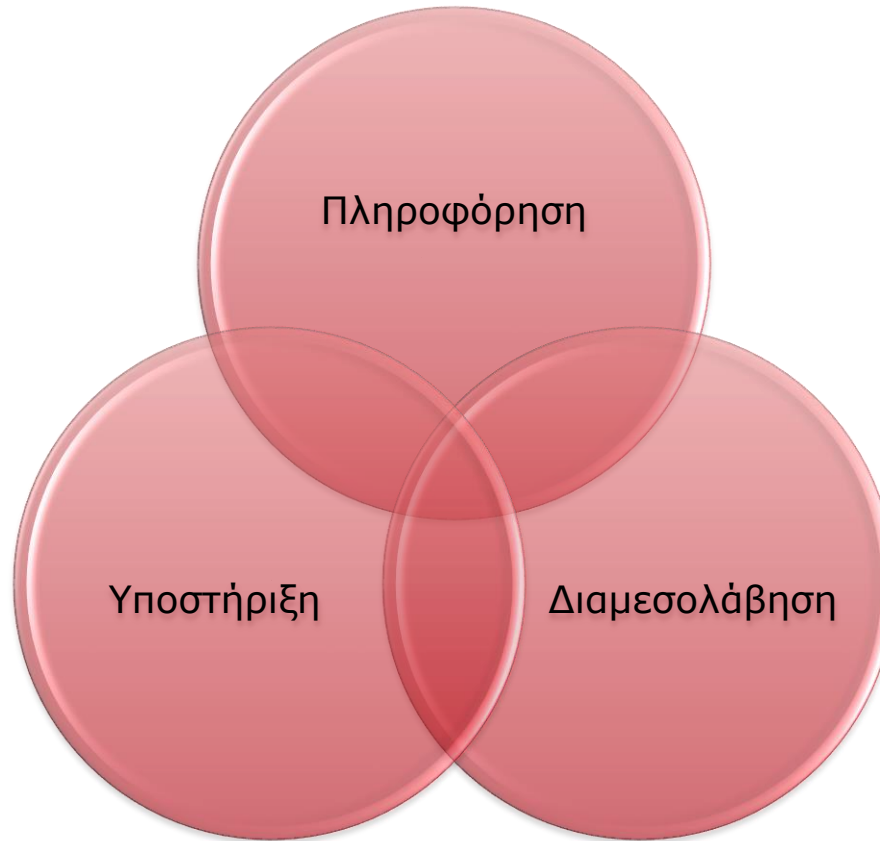

Εθνικό Σημείο Επαφής

στην υπηρεσία της επιχείρησής σας

Εθνικό Σημείο Επαφής
για τον Ορίζοντα 2020